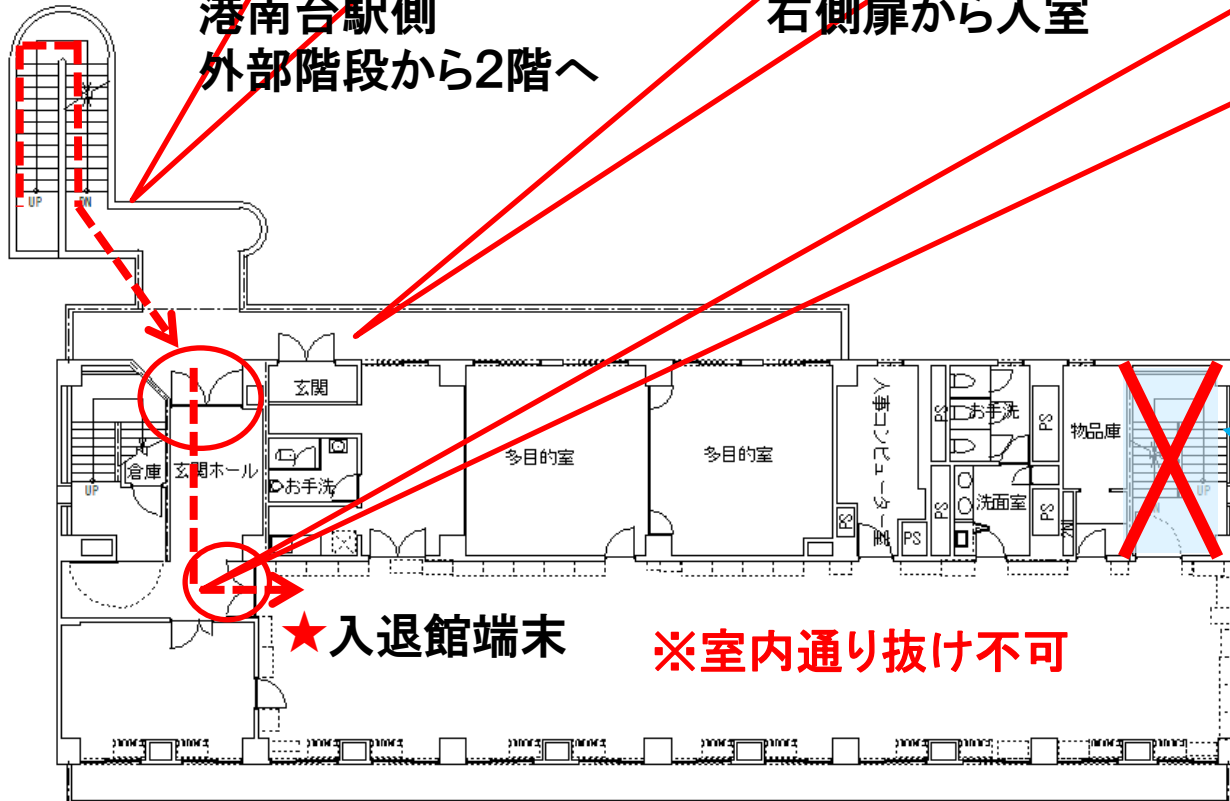

入退館手続き場所のご案内

2020年4月1日
経営課管財係

港南台駅側
外部階段から2階へ

右側扉から入室

左側の扉を開けて
事務局へ入室

※室内階段は
使用不可